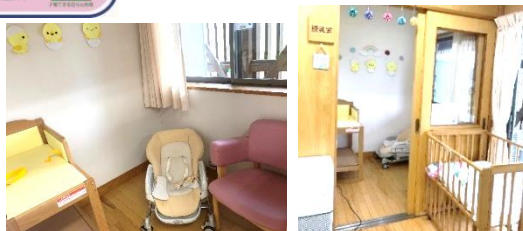

ゆめっくいだより2月号

小学生行事 「運動あそび」

伊藤先生と、冬の寒さに負けないように体を動かして遊ぼう！

雪が積もっていたら、外で雪を使った遊びをするよ！

★日時 2月25日(土) 午後2時～3時

★場所 第6コミセン体育館または6小グラウンド

※天候によって場所が決定するため、当日場所の連絡をします。

★講師 crossXover代表 伊藤徳明氏

★対象 小学生先着15人

★申込み 2月6日(月)～19日(日)まで

※児童館が開館している9時から17時の間にお申込みください

赤ちゃんほっと♡ステーションに登録しました

授乳やオムツ交換など…
お気軽にお立ち寄りください☆

「赤ちゃんほっと♡ステーション」に登録している施設は、こちらから確認できます👉

<https://kosodate.pref.yamagata.jp/support/baby-hotto-station>

2月の休館日は、

- 11日(土) 建国記念日
- 23日(木) 天皇誕生日

ゆめっくりん

12月に行われたママ♡びよ「お正月飾りをつくろう」では、講師をお招きしてドライフラワーやハーブを使ったお正月飾りをつくりました。

年1、2回行われるママ♡びよでは、お子様からちょっと離れてママがゆったりとした時間を過ごせる講座を予定しています。

お子様の様子を見ながら活動できるので、安心してご参加いただけますよ♪今年度は終了しましたが、来年度も開催予定ですので、ぜひご参加ください。