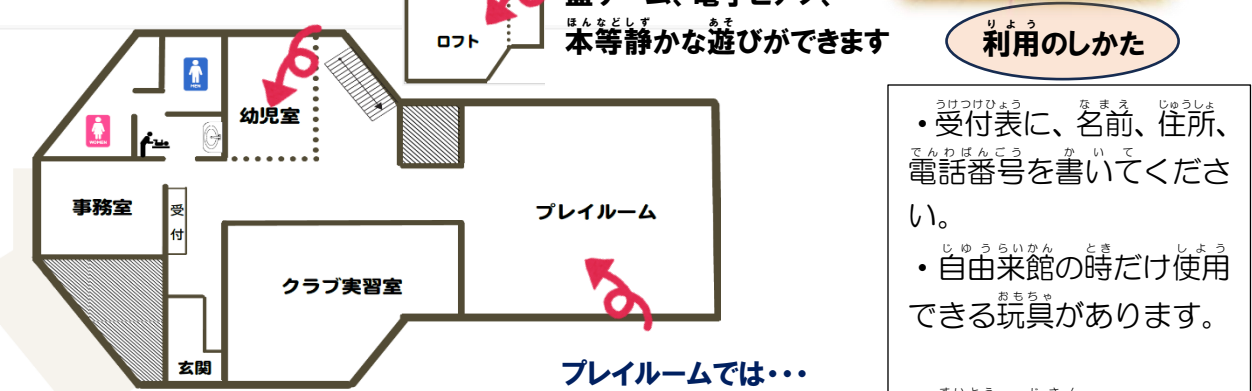

どなたとどこにいるのかな？オスとメスで違いはあるの？
 ザリガニを観察しながら、大山の豊かな自然を満喫してこよう！

【日時】 6月20日(土) 午前9時～11時30分
 【場所】 ほとりあ周辺の湿地
 【対象者】 小学生15名
 (保護者の方向同伴であればきょうだい幼児の参加も可能です)

【参加費】 無料
 【持ち物】 ◇帽子 ◇タオル ◇飲み物 ◇着替え
 【申込み】 6月4日(木)～6月17日(水)まで
 児童館の開館時間中(午前9時～午後5時)に直接またはお電話にて大山児童館へお申込みください。

「おひさまくらぶ(登録制クラブ)」

月2回火曜日の午前中におおむね1歳以上の未就園児のお子さんとお家の方が集まって活動しています。現在7組が登録してくれております。

- 9日(火) 「シャボン玉で遊ぼう」
- 23日(火) 製作遊び「クラゲ」

一緒に活動しませんか？いつでも見学可能です。
 職員にお気軽にお声がけください。

18歳未満の子とその保護者
 祝日・年末年始を除く 毎日
 開館時間は9時から17時です

児童館は 誰でも いつでも 遊びに来られるよ
 小学生以上は付き添いなしに遊べます

こんな遊びができます
 館内で遊べる遊具の貸し出しもしています。
 いろいろな遊具を楽しんでみてね！

幼児室では…
 ままごと、ブロック、パズル、ミニカー、プラレール等
 ロフトでは…
 盤ゲーム、電子ピアノ、本等静かな遊びができます

クラブ実習室は放課後児童クラブのスペースです。自由来館では利用できません。
 プレイルームでは…
 一輪車、縄跳び、ボール遊び、竹馬等、動いて遊べます。

利用のしかた
 ・受付表に、名前、住所、電話番号を書いてください。
 ・自由来館のときだけ使用できる玩具があります。
 ・水筒を持参し、こまめに水分をとりましょう。

「ぽかぽかひろば」(未就園児親子向け事業)

山形県補助事業「幼児共育ふれあい広場」として実施します。

講習会「抱っこしながらリズム体操」 県内初!!
 抱っこ時間を親子の楽しい時間に!!

●16日(火) 10時～11時(集合9時50分)
 ○講師：菅澤 保子氏
 ○定員：先着8組(首が座ったお子さんから参加できます)
 ○持ち物：抱っこ紐(普段使っているもの)
 ○申込：6/4(月)～6/14(木)
 開館時間中に直接またはお電話にてお申込みください。