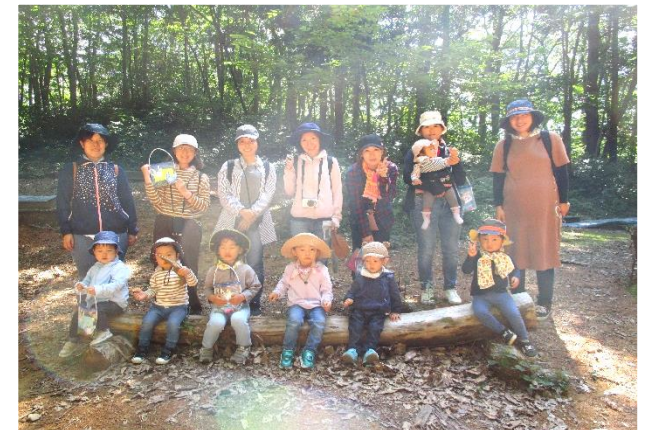

令和5年度

ようこうひろば登録者大募集！

「ようこうひろば」は、就園前までのお子様とその保護者を対象にした登録制の乳幼児クラブです。小さな集団の中で、ふれあい遊びや、歌、ダンス、さまざまな素材を活かした製作、出来上がりの過程もじっくりと親子で楽しめる活動を行っています。見学もできますので、是非あそびにきて下さい。

期 間・・・ 令和5年4月12日（水）～令和6年3月6日（水）
（年間38回程度・夏休み・年末年始休みあり）

児童館だけではなく、色々な場所へお出かけします！
就園前のお子様との大切な時間のお手伝いができたら幸いです。

ようこうひろば活動の様子

子ども達も、お母さんも、ここでは皆が笑顔でいられますように…。
「スマイル」をテーマに活動しています。

さくらんぼ狩りにも出かけます 🍒

日よけテントの下で涼しく水遊び！

金峰あきさがし。それぞれのコースで山登り！

ママと一緒にトントン相撲！ お正月遊び

色々なお話を聴きます。