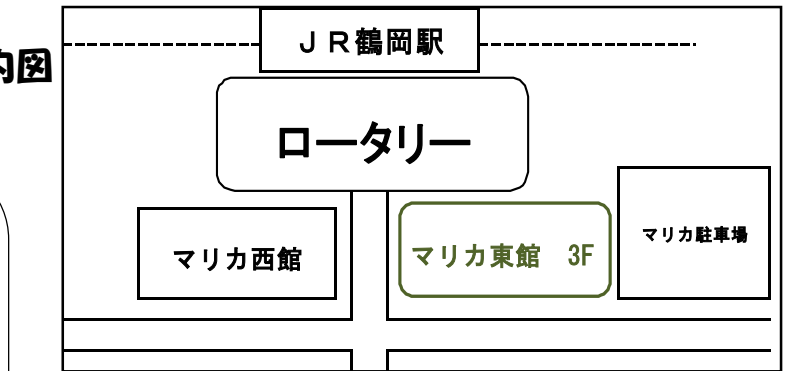

鶴岡南部児童館(1小とない)

- ☆ 住所: 鶴岡市文園町 1-8
- ☆ 電話: 0235-64-1900

児童館目の前に
駐車場あり

子育て広場
まんまルーム(鶴岡駅前)

- ☆ 住所: 鶴岡市末広町 3-1 マリカ東館3階
- ☆ 電話: 0235-24-5635

…隣接のマリカ立体駐車場をご利用ください。

マリカ案内図

中央児童館